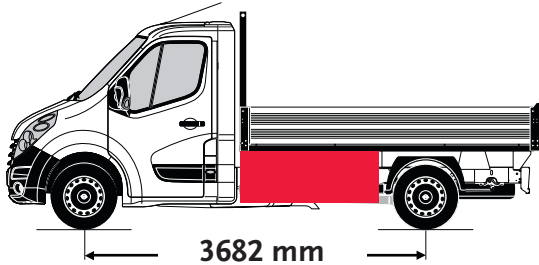

Opel Movano
ab Baujahr Oktober 2010

Stauboxen für Pritsche mit Einfachkabine

Radstand 3682 mm

Art.-Nr. STB 034

Art.-Nr. STB 034U (für Fahrzeuge mit Unterfahrschutz)

Staubox passt rechts und links

Innenmaße: B x T x H = 830 x 335 x 450 mm

Außenmaße: B x T x H = 920 x 420 x 525 mm

Inhalt 135 l, Eigengewicht 13 kg, Zuladung 40 kg

Radstand 4332 mm

Art.-Nr. STB 034

Art.-Nr. STB 034U (für Fahrzeuge mit Unterfahrschutz)

Staubox passt rechts und links

Innenmaße: B x T x H = 830 x 335 x 450 mm

Außenmaße: B x T x H = 920 x 420 x 525 mm

Inhalt 135 l, Eigengewicht 13 kg, Zuladung 40 kg

Stauboxen für Pritsche mit Doppelkabine

Radstand 4332 mm

Art.-Nr. STB 034

Art.-Nr. STB 034U (für Fahrzeuge mit Unterfahrschutz)

Staubox passt rechts und links

Innenmaße: B x T x H = 830 x 335 x 450 mm

Außenmaße: B x T x H = 920 x 420 x 525 mm

Inhalt 135 l, Eigengewicht 13 kg, Zuladung 40 kg