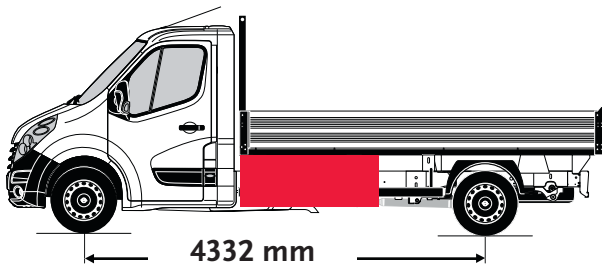

Opel Movano
ab Baujahr Oktober 2010

Stauboxen für Pritsche mit Einfachkabine

Radstand 3682 mm

Art.-Nr. STB 034

Art.-Nr. STB 034U (für Fahrzeuge mit Unterfahrschutz)

Staubox passt rechts und links

Innenmaße: B x T x H = 830 x 335 x 450 mm

Außenmaße: B x T x H = 920 x 420 x 525 mm

Inhalt 135 l, Eigengewicht 13 kg, Zuladung 40 kg

Radstand 4332 mm

Art.-Nr. STB 034

Art.-Nr. STB 034U (für Fahrzeuge mit Unterfahrschutz)

Staubox passt rechts und links

Innenmaße: B x T x H = 830 x 335 x 450 mm

Außenmaße: B x T x H = 920 x 420 x 525 mm

Inhalt 135 l, Eigengewicht 13 kg, Zuladung 40 kg

Stauboxen für Pritsche mit Doppelkabine

Radstand 4332 mm

Art.-Nr. STB 034

Art.-Nr. STB 034U (für Fahrzeuge mit Unterfahrschutz)

Staubox passt rechts und links

Innenmaße: B x T x H = 830 x 335 x 450 mm

Außenmaße: B x T x H = 920 x 420 x 525 mm

Inhalt 135 l, Eigengewicht 13 kg, Zuladung 40 kg