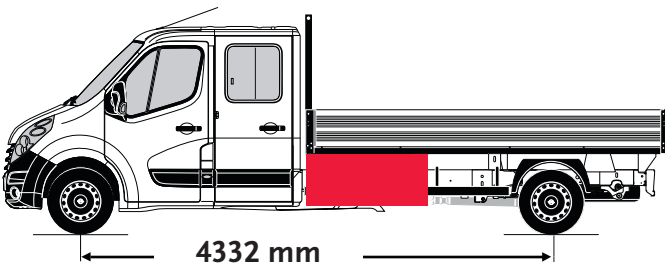

Außenmaße: B x T x H = 920 x 420 x 525 mm

Inhalt 135 l, Eigengewicht 13 kg, Zuladung 40 kg

Radstand 4332 mm

Art.-Nr. STB 034

Art.-Nr. STB 034U (für Fahrzeuge mit Unterfahrschutz)

Staubox passt rechts und links

Innenmaße: B x T x H = 830 x 335 x 450 mm

Außenmaße: B x T x H = 920 x 420 x 525 mm

Inhalt 135 l, Eigengewicht 13 kg, Zuladung 40 kg

Stauboxen für Pritsche mit Doppelkabine

Radstand 4332 mm

Art.-Nr. STB 034

Art.-Nr. STB 034U (für Fahrzeuge mit Unterfahrschutz)

Staubox passt rechts und links

Innenmaße: B x T x H = 830 x 335 x 450 mm

Außenmaße: B x T x H = 920 x 420 x 525 mm

Inhalt 135 l, Eigengewicht 13 kg, Zuladung 40 kg