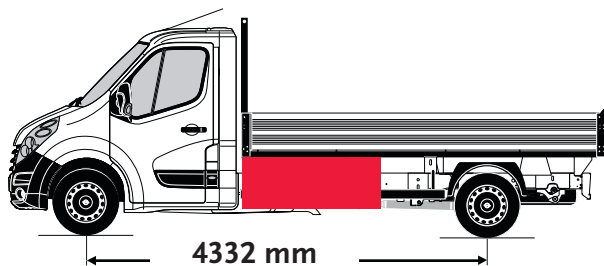

Staubox passt rechts und links

Innenmaße: B x T x H = 830 x 335 x 450 mm

Außenmaße: B x T x H = 920 x 420 x 525 mm

Inhalt 135 l, Eigengewicht 13 kg, Zuladung 40 kg

Radstand 4332 mm

Art.-Nr. STB 034R

Art.-Nr. STB 034RU (für Fahrzeuge mit Unterfahrschutz)

Staubox passt rechts und links

Innenmaße: B x T x H = 830 x 335 x 450 mm

Außenmaße: B x T x H = 920 x 420 x 525 mm

Inhalt 135 l, Eigengewicht 13 kg, Zuladung 40 kg

Stauboxen für Pritsche mit Doppelkabine

Radstand 4332 mm

Art.-Nr. STB 034R

Art.-Nr. STB 034RU (für Fahrzeuge mit Unterfahrschutz)

Staubox passt rechts und links

Innenmaße: B x T x H = 830 x 335 x 450 mm

Außenmaße: B x T x H = 920 x 420 x 525 mm

Inhalt 135 l, Eigengewicht 13 kg, Zuladung 40 kg