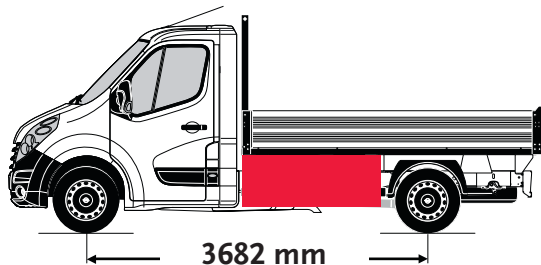

Renault Master
ab Baujahr Oktober 2010

Stauboxen für Pritsche mit Einfachkabine

Radstand 3682 mm

Art.-Nr. STB 034R

Art.-Nr. STB 034RU (für Fahrzeuge mit Unterfahrschutz)

Staubox passt rechts und links

Innenmaße: B x T x H = 830 x 335 x 450 mm

Außenmaße: B x T x H = 920 x 420 x 525 mm

Inhalt 135 l, Eigengewicht 13 kg, Zuladung 40 kg