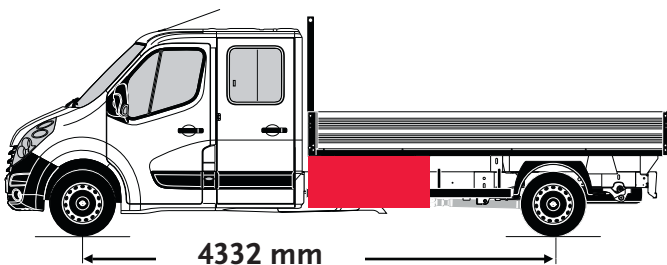

Staubox passt rechts und links

Innenmaße: B x T x H = 830 x 335 x 450 mm

Außenmaße: B x T x H = 920 x 420 x 525 mm

Inhalt 135 l, Eigengewicht 13 kg, Zuladung 40 kg

Radstand 4332 mm

Art.-Nr. STB 034R

Art.-Nr. STB 034RU (für Fahrzeuge mit Unterfahrschutz)

Staubox passt rechts und links

Innenmaße: B x T x H = 830 x 335 x 450 mm

Außenmaße: B x T x H = 920 x 420 x 525 mm

Inhalt 135 l, Eigengewicht 13 kg, Zuladung 40 kg

Stauboxen für Pritsche mit Doppelkabine

Radstand 4332 mm

Art.-Nr. STB 034R

Art.-Nr. STB 034RU (für Fahrzeuge mit Unterfahrschutz)

Staubox passt rechts und links

Innenmaße: B x T x H = 830 x 335 x 450 mm

Außenmaße: B x T x H = 920 x 420 x 525 mm

Inhalt 135 l, Eigengewicht 13 kg, Zuladung 40 kg