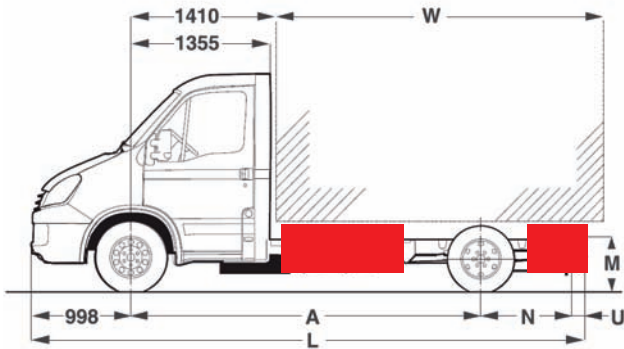

Iveco Daily

Iveco Daily Pritschenwagen mit Einzelkabine

Staubboxen STB 029, STB 029U

Staubbox vorn links und rechts einsetzbar oder mit Art.-Nr. STB 030/STB 030U hinten links und rechts kombinierbar
Innenmaße: B x T x H = 900 x 400 x 380 mm
Außenmaße: B x T x H = 985 x 420 x 460 mm
Inhalt 136 l, Eigengewicht 16,5 kg, Zuladung 40 kg
Art.-Nr. STB 029
Art.-Nr. STB 029U (für Fahrzeuge mit Unterfahrschutz)