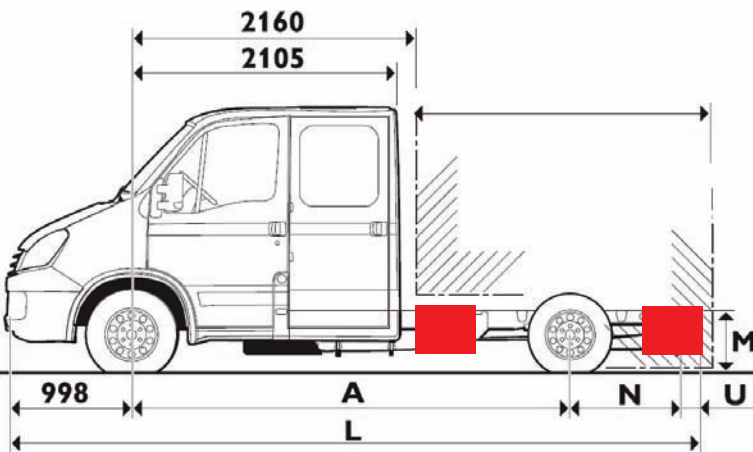

Stauboxen STB 030, STB 030U

Staubox vorn links und rechts einsetzbar und/oder hinten links und rechts einsetzbar
Innenmaße: B x T x H = 680 x 400 x 380 mm
Außenmaße: B x T x H = 770 x 420 x 460 mm
Inhalt 108 l, Eigengewicht 14 kg, Zuladung 40 kg
Art.-Nr. STB 030
Art.-Nr. STB 030U (für Fahrzeuge mit Unterfahrschutz)

Stauboxen STB 029, STB 029U und STB 030, STB 030U sind geeignet für:

Doppelkabinen	A = Radstand			
29L	3450			
35S	3450	3750		
35C	3450	3750	4100	
40C	3450	3750	4100	
45C	3450	3750	4350	
50C	3450	3750	4350	
60C	3450	3750	4350	4750
65C	3450	3750	4350	4750

KAMEI Automotive GmbH
Heinrichswinkel 2
D-38448 Wolfsburg
Tel.: 05363/804-24
Fax: 05363/804-51
automotive@KAMEI.de
www.KAMEI-automotive.de