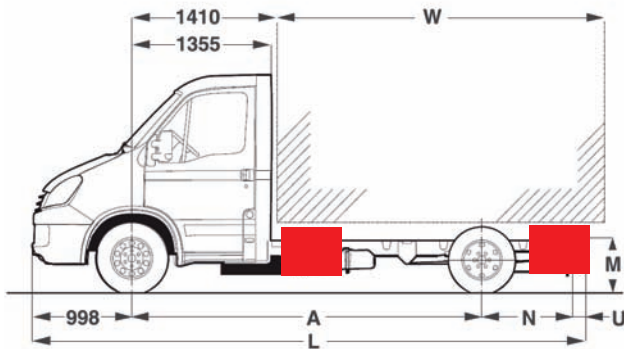

### Staubboxen STB 029, STB 029U

Staubbox vorn links und rechts einsetzbar oder mit Art.-Nr. STB 030/STB 030U hinten links und rechts kombinierbar  
 Innenmaße: B x T x H = 900 x 400 x 380 mm  
 Außenmaße: B x T x H = 985 x 420 x 460 mm  
**Inhalt 136 l**, Eigengewicht 16,5 kg, Zuladung 40 kg  
**Art.-Nr. STB 029**  
**Art.-Nr. STB 029U** (für Fahrzeuge mit Unterfahrschutz)

### Staubboxen STB 030, STB 030U

Staubbox vorn links und rechts einsetzbar und/oder hinten links und rechts einsetzbar  
 Innenmaße: B x T x H = 680 x 400 x 380 mm  
 Außenmaße: B x T x H = 770 x 420 x 460 mm  
**Inhalt 108 l**, Eigengewicht 14 kg, Zuladung 40 kg  
**Art.-Nr. STB 030**  
**Art.-Nr. STB 030U** (für Fahrzeuge mit Unterfahrschutz)