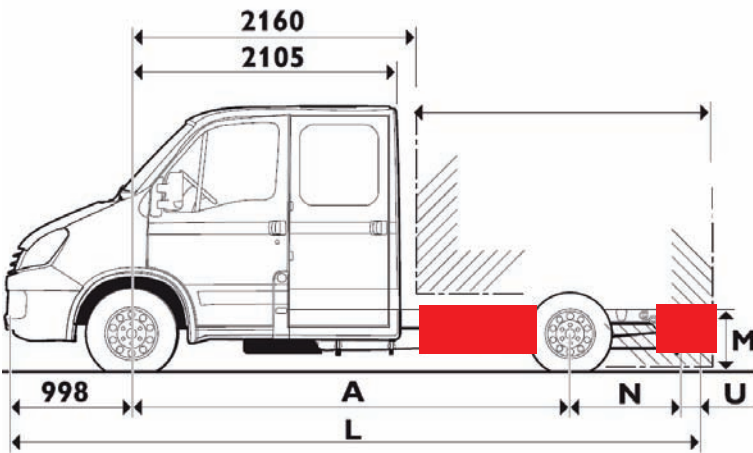

Iveco Daily

Iveco Daily Pritschenwagen mit Doppelkabine

Stauboxen STB 029, STB 029U

Staubox vorn links und rechts einsetzbar oder mit Art.-Nr. STB 030/STB 030U hinten links und rechts kombinierbar
Innenmaße: B x T x H = 900 x 400 x 380 mm
Außenmaße: B x T x H = 985 x 420 x 460 mm
Inhalt 136 l, Eigengewicht 16,5 kg, Zuladung 40 kg
Art.-Nr. STB 029
Art.-Nr. STB 029U (für Fahrzeuge mit Unterfahrschutz)