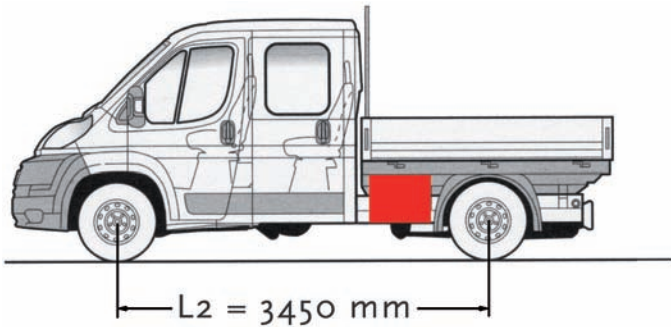

Art.-Nr. STB 023U (für Fahrzeuge mit Unterfahrschutz)

Staubox passt rechts und links

Innenmaße: B x T x H = 755 x 310 x 385 mm

Außenmaße: B x T x H = 840 x 330 x 460 mm

Inhalt 85 l, Eigengewicht 12 kg, Zuladung 40 kg

Art.-Nr. STB 031

Art.-Nr. STB 031U (für Fahrzeuge mit Unterfahrschutz)

Staubox passt rechts und links

Innenmaße: B x T x H = 555 x 245 x 350 mm

Außenmaße: B x T x H = 645 x 315 x 435 mm

Inhalt 55 l, Eigengewicht 8 kg, Zuladung 40 kg

Stauboxen für Pritschenwagen mit Doppelkabine

L2 mittel = Radstand: 3450 mm

Art.-Nr. STB 031

Art.-Nr. STB 031U (für Fahrzeuge mit Unterfahrschutz)

Staubox passt rechts und links

Innenmaße: B x T x H = 555 x 245 x 350 mm

Staubox passt rechts und links

Innenmaße: B x T x H = 755 x 310 x 385 mm

Außenmaße: B x T x H = 840 x 330 x 460 mm

Inhalt 85 l, Eigengewicht 12 kg, Zuladung 40 kg

Art.-Nr. STB 031

Art.-Nr. STB 031U (für Fahrzeuge mit Unterfahrschutz)