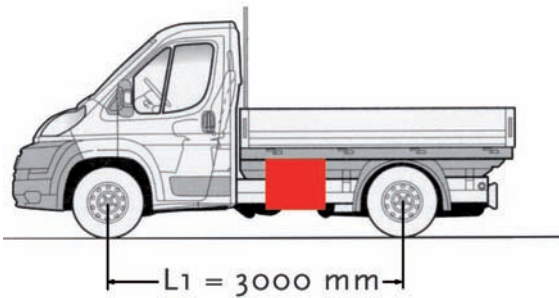

3000 mm, 3450 mm

3800 mm, 4035 mm

3450 mm, 4035 mm

Kabinenart

Einzelkabine

Doppelkabine

Beispiel in verkehrsorange für Behörden

weitere Informationen auf den nächsten Seiten

L1 kurz = Radstand: 3000 mm

Art.-Nr. STB 031

Art.-Nr. STB 031U (für Fahrzeuge mit Unterfahrschutz)

Staubox passt rechts und links

Innenmaße: B x T x H = 555 x 245 x 350 mm

Außenmaße: B x T x H = 645 x 315 x 435 mm

Inhalt 55 l, Eigengewicht 8 kg, Zuladung 40 kg

L2 mittel = Radstand: 3450 mm

Art.-Nr. STB 031

Art.-Nr. STB 031U (für Fahrzeuge mit Unterfahrschutz)

Staubox passt rechts und links

Innenmaße: B x T x H = 555 x 245 x 350 mm