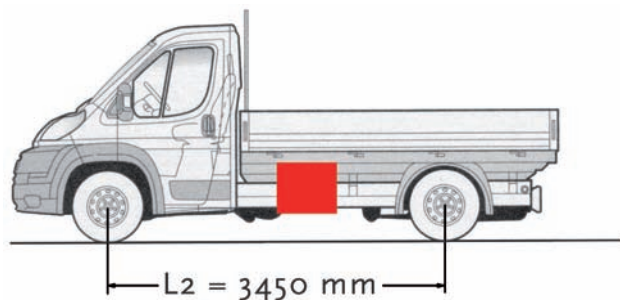

L1 kurz = Radstand: 3000 mm

Art.-Nr. STB 031

Art.-Nr. STB 031U (für Fahrzeuge mit Unterfahrschutz)

Staubox passt rechts und links

Innenmaße: B x T x H = 555 x 245 x 350 mm

Außenmaße: B x T x H = 645 x 315 x 435 mm

Inhalt 55 l, Eigengewicht 8 kg, Zuladung 40 kg

L2 mittel = Radstand: 3450 mm

Art.-Nr. STB 031

Art.-Nr. STB 031U (für Fahrzeuge mit Unterfahrschutz)

Staubox passt rechts und links

Innenmaße: B x T x H = 555 x 245 x 350 mm

Außenmaße: B x T x H = 645 x 315 x 435 mm

Inhalt 55 l, Eigengewicht 8 kg, Zuladung 40 kg

L3 mittellang = Radstand: 3800 mm

Art.-Nr. STB 031

Art.-Nr. STB 031U (für Fahrzeuge mit Unterfahrschutz)

Staubox passt rechts und links