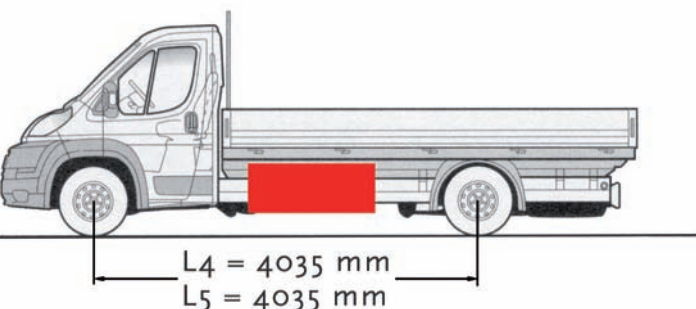

Inhalt 55 l, Eigengewicht 8 kg, Zuladung 40 kg

L2 mittel = Radstand: 3450 mm

Art.-Nr. STB 031

Art.-Nr. STB 031U (für Fahrzeuge mit Unterfahrschutz)

Staubox passt rechts und links

Innenmaße: B x T x H = 555 x 245 x 350 mm

Außenmaße: B x T x H = 645 x 315 x 435 mm

Inhalt 55 l, Eigengewicht 8 kg, Zuladung 40 kg

L3 mittellang = Radstand: 3800 mm

Art.-Nr. STB 031

Art.-Nr. STB 031U (für Fahrzeuge mit Unterfahrschutz)

Staubox passt rechts und links

Innenmaße: B x T x H = 555 x 245 x 350 mm

Außenmaße: B x T x H = 645 x 315 x 435 mm

Inhalt 55 l, Eigengewicht 8 kg, Zuladung 40 kg

L4 lang = Radstand: 4035 mm

L5 extralang = Radstand: 4035 mm

Art.-Nr. STB 023

Art.-Nr. STB 023U (für Fahrzeuge mit Unterfahrschutz)

Staubox passt rechts und links

Innenmaße: B x T x H = 755 x 310 x 385 mm

Außenmaße: B x T x H = 840 x 330 x 460 mm

Inhalt 85 l, Eigengewicht 12 kg, Zuladung 40 kg