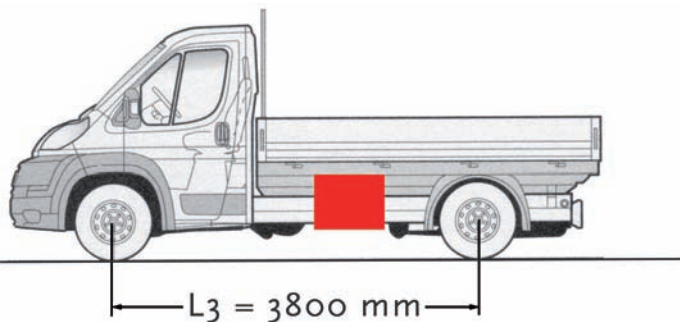

Inhalt 55 l, Eigengewicht 8 kg, Zuladung 40 kg

L2 mittel = Radstand: 3450 mm

Art.-Nr. STB 031

Art.-Nr. STB 031U (für Fahrzeuge mit Unterfahrschutz)

Staubox passt rechts und links

Innenmaße: B x T x H = 555 x 245 x 350 mm

Außenmaße: B x T x H = 645 x 315 x 435 mm

Inhalt 55 l, Eigengewicht 8 kg, Zuladung 40 kg

L3 mittellang = Radstand: 3800 mm

Art.-Nr. STB 031

Art.-Nr. STB 031U (für Fahrzeuge mit Unterfahrschutz)

Staubox passt rechts und links

Innenmaße: B x T x H = 555 x 245 x 350 mm

Außenmaße: B x T x H = 645 x 315 x 435 mm

Inhalt 55 l, Eigengewicht 8 kg, Zuladung 40 kg

L4 lang = Radstand: 4035 mm

L5 extralang = Radstand: 4035 mm

Art.-Nr. STB 023

Art.-Nr. STB 023U (für Fahrzeuge mit Unterfahrschutz)

Staubox passt rechts und links

Innenmaße: B x T x H = 755 x 310 x 385 mm

Außenmaße: B x T x H = 840 x 330 x 460 mm

Inhalt 85 l, Eigengewicht 12 kg, Zuladung 40 kg