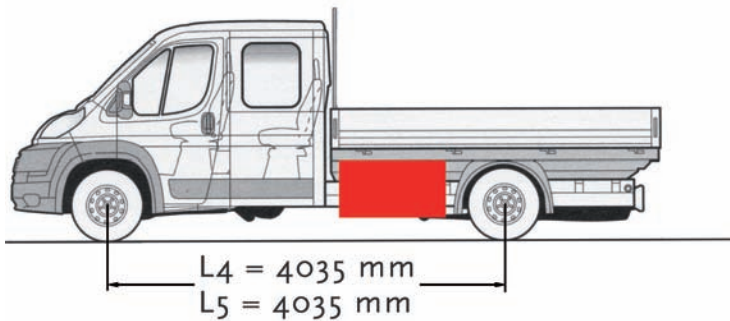

Stauboxen für Pritschenwagen mit Doppelkabine

L2 mittel = Radstand: 3450 mm

Art.-Nr. STB 031

Art.-Nr. STB 031U (für Fahrzeuge mit Unterfahrschutz)

Staubox passt rechts und links

Innenmaße: B x T x H = 555 x 245 x 350 mm

Außenmaße: B x T x H = 645 x 315 x 435 mm

Inhalt 55 l, Eigengewicht 8 kg, Zuladung 40 kg

L4 lang = Radstand: 4035 mm

L5 extralang = Radstand: 4035 mm

Art.-Nr. STB 023

Art.-Nr. STB 023U (für Fahrzeuge mit Unterfahrschutz)

Staubox passt rechts und links

Innenmaße: B x T x H = 755 x 310 x 385 mm

Außenmaße: B x T x H = 840 x 330 x 460 mm

Inhalt 85 l, Eigengewicht 12 kg, Zuladung 40 kg

Art.-Nr. STB 031

Art.-Nr. STB 031U (für Fahrzeuge mit Unterfahrschutz)