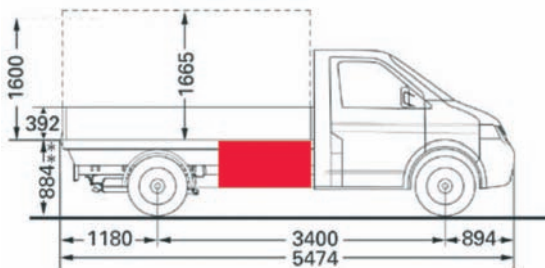

Stauboxen für Volkswagen T5

Radstand 3000 mm – Einfachkabine, Staubox Mitte rechts
Innenmaße: B x T x H = 830 x 390 x 340 mm
Außenmaße: B x T x H = 915 x 400 x 420 mm
Inhalt 85 Liter, Eigengewicht 14 kg, Zuladung 40 kg
Art.-Nr. STB 80008
Art.-Nr. STB 80008U (für Fahrzeuge mit Unterfahrschutz)

Radstand 3000 mm – Einfachkabine, Staubox Mitte links
Innenmaße: B x T x H = 830 x 390 x 340 mm
Außenmaße: B x T x H = 915 x 400 x 420 mm
Inhalt 70 Liter, Eigengewicht 14 kg, Zuladung 40 kg
Art.-Nr. STB 80007
Art.-Nr. STB 80007U (für Fahrzeuge mit Unterfahrschutz)

Radstand 3000 mm – Einfachkabine, Staubox hinten links
Innenmaße: B x T x H = 410 x 390 x 345 mm
Außenmaße: B x T x H = 490 x 400 x 425 mm
Inhalt 46 Liter, Eigengewicht 9 kg, Zuladung 40 kg,
Art.-Nr. STB 80011
Art.-Nr. STB 80011U (für Fahrzeuge mit Unterfahrschutz)

Radstand 3400 mm – Einfachkabine, Staubox Mitte rechts
Innenmaße: B x T x H = 830 x 390 x 340 mm
Außenmaße: B x T x H = 915 x 400 x 420 mm
Inhalt 85 Liter, Eigengewicht 14 kg, Zuladung 40 kg
Art.-Nr. STB 80008
Art.-Nr. STB 80008U (für Fahrzeuge mit Unterfahrschutz)