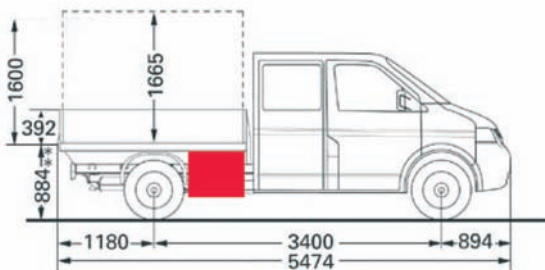

Radstand 3400 mm – Einfachkabine, Staubox hinten links
Innenmaße: B x T x H = 410 x 390 x 345 mm
Außenmaße: B x T x H = 490 x 400 x 425 mm
Inhalt 46 Liter, Eigengewicht 9 kg, Zuladung 40 kg
Art.-Nr. STB 80011
Art.-Nr. STB 80011U (für Fahrzeuge mit Unterfahrschutz)

Innenmaße: B x T x H = 550 x 395 x 350 mm

Außenmaße: B x T x H = 640 x 405 x 425 mm

Inhalt 55 Liter, Eigengewicht 10 kg, Zuladung 40 kg

Art.-Nr. STB 80009

Art.-Nr. STB 80009U (für Fahrzeuge mit Unterfahrschutz)

Radstand 3400 mm – Doppelkabine, Staubox hinten links

Innenmaße: B x T x H = 410 x 390 x 345 mm

Außenmaße: B x T x H = 490 x 400 x 425 mm

Inhalt 46 Liter, Eigengewicht 9 kg, Zuladung 40 kg

Art.-Nr. STB 80011

Art.-Nr. STB 80011U (für Fahrzeuge mit Unterfahrschutz)

Radstand 3400 mm – Doppelkabine, Staubox Mitte rechts

Innenmaße: B x T x H = 550 x 395 x 350 mm

Außenmaße: B x T x H = 640 x 405 x 425 mm

Inhalt 55 Liter, Eigengewicht 10 kg, Zuladung 40 kg