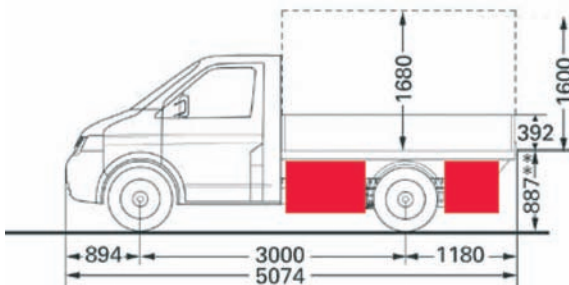

STAUBOXEN – VORNE

Radstand	Kabinenart	Fahrtrichtungsseite	Art.-Nr.
3000 mm und 3400 mm	Einfachkabine	vorne links	STB 80007, STB 80007U
3000 mm und 3400 mm	Einfachkabine	vorne rechts	STB 80008, STB 80008U

Stauboxen für Volkswagen T5

Radstand 3000 mm – Einfachkabine, Staubox Mitte rechts
Innenmaße: B x T x H = 830 x 390 x 340 mm
Außenmaße: B x T x H = 915 x 400 x 420 mm
Inhalt 85 Liter, Eigengewicht 14 kg, Zuladung 40 kg
Art.-Nr. STB 80008
Art.-Nr. STB 80008U (für Fahrzeuge mit Unterfahrschutz)

Radstand 3000 mm – Einfachkabine, Staubox Mitte links
Innenmaße: B x T x H = 830 x 390 x 340 mm
Außenmaße: B x T x H = 915 x 400 x 420 mm
Inhalt 70 Liter, Eigengewicht 14 kg, Zuladung 40 kg
Art.-Nr. STB 80007
Art.-Nr. STB 80007U (für Fahrzeuge mit Unterfahrschutz)

Radstand 3000 mm – Einfachkabine, Staubox hinten links
Innenmaße: B x T x H = 410 x 390 x 345 mm
Außenmaße: B x T x H = 490 x 400 x 425 mm
Inhalt 46 Liter, Eigengewicht 9 kg, Zuladung 40 kg,
Art.-Nr. STB 80011
Art.-Nr. STB 80011U (für Fahrzeuge mit Unterfahrschutz)