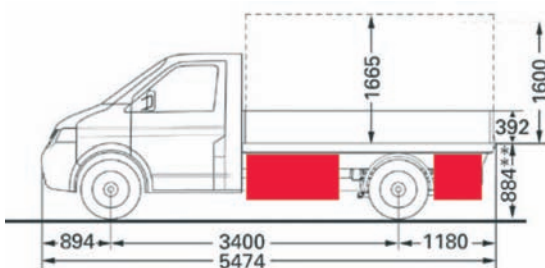

Radstand 3400 mm – Einfachkabine, Staubox Mitte links
Innenmaße: B x T x H = 830 x 390 x 340 mm
Außenmaße: B x T x H = 915 x 400 x 420 mm
Inhalt 70 Liter, Eigengewicht 14 kg, Zuladung 40 kg
Art.-Nr. STB 80007
Art.-Nr. STB 80007U (für Fahrzeuge mit Unterfahrschutz)

Radstand 3400 mm – Einfachkabine, Staubox hinten links
Innenmaße: B x T x H = 410 x 390 x 345 mm
Außenmaße: B x T x H = 490 x 400 x 425 mm
Inhalt 46 Liter, Eigengewicht 9 kg, Zuladung 40 kg
Art.-Nr. STB 80011
Art.-Nr. STB 80011U (für Fahrzeuge mit Unterfahrschutz)

KAMEI Automotive GmbH
Heinrichswinkel 2
D-38448 Wolfsburg

Tel.: 05363/804-24
Fax: 05363/804-51

automotive@KAMEI.de
www.KAMEI-automotive.de