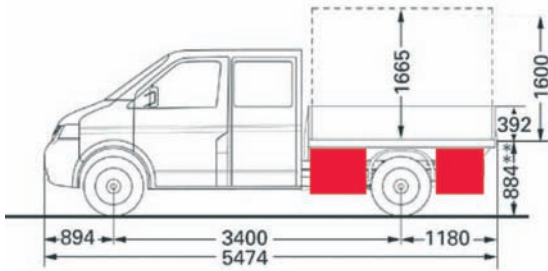

Stauboxen für Volkswagen T5

Radstand 3400 mm – Doppelkabine, Staubox Mitte links

Innenmaße: B x T x H = 550 x 395 x 350 mm

Außenmaße: B x T x H = 640 x 405 x 425 mm

Inhalt 55 Liter, Eigengewicht 10 kg, Zuladung 40 kg

Art.-Nr. STB 80009

Art.-Nr. STB 80009U (für Fahrzeuge mit Unterfahrschutz)

Radstand 3400 mm – Doppelkabine, Staubox hinten links

Innenmaße: B x T x H = 410 x 390 x 345 mm

Außenmaße: B x T x H = 490 x 400 x 425 mm

Inhalt 46 Liter, Eigengewicht 9 kg, Zuladung 40 kg

Art.-Nr. STB 80011

Art.-Nr. STB 80011U (für Fahrzeuge mit Unterfahrschutz)