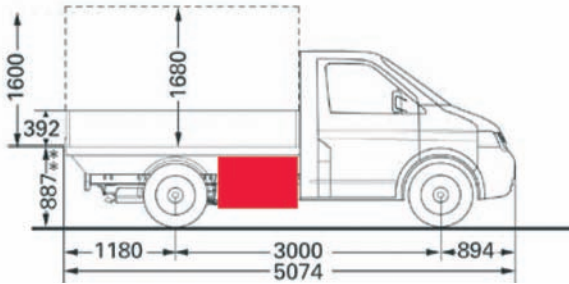

STAUBOXEN – VORNE

Radstand	Kabinenart	Fahrtrichtungsseite	Art.-Nr.
3400 mm	Doppelkabine	vorne links	STB 80009, STB 80009U
3400 mm	Doppelkabine	vorne rechts	STB 80010, STB 80010U

STAUBOXEN – HINTEN

Radstand	Kabinenart	Fahrtrichtungsseite	Art.-Nr.
3400 mm	Doppelkabine	nur hinten links	STB 80011, STB 80011U
3000 mm und 3400 mm	Einfachkabine	nur hinten links	STB 80011, STB 80011U

STAUBOXEN – VORNE

Radstand	Kabinenart	Fahrtrichtungsseite	Art.-Nr.
3000 mm und 3400 mm	Einfachkabine	vorne links	STB 80007, STB 80007U
3000 mm und 3400 mm	Einfachkabine	vorne rechts	STB 80008, STB 80008U

Stauboxen für Volkswagen T5

Radstand 3000 mm – Einfachkabine, Staubox Mitte rechts
Innenmaße: B x T x H = 830 x 390 x 340 mm
Außenmaße: B x T x H = 915 x 400 x 420 mm
Inhalt 85 Liter, Eigengewicht 14 kg, Zuladung 40 kg
Art.-Nr. STB 80008
Art.-Nr. STB 80008U (für Fahrzeuge mit Unterfahrschutz)