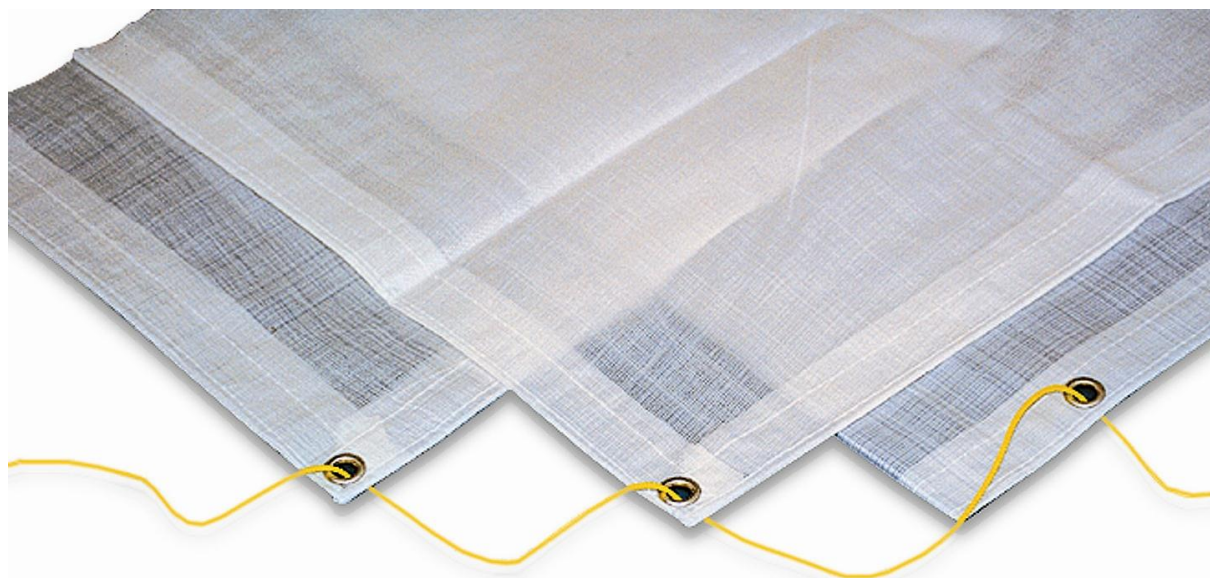

Abdeckplanen aus PE

Gewebeverstärkte Abdeckplanen aus Polyethylen, Qualitäten in 180 g/qm und 260 g/qm. Farbe weiß /transparent, UV-stabilisiert, reißfest an den Kanten verstärkt, mit Ösen alle 50 cm

Artikelnr.	Qualität 180 g/qm	Preis Ö		Artikelnr.	Qualität 260 g/qm	Preis Ö
09.1731.00	Abdeckplane 2 x 3 m	7,50 "		09.1746.00	Abdeckplane 2 x 3 m	10,50 "
09.1731.1733	Abdeckplane 3 x 4 m	13,50 "		09.1746.1748	Abdeckplane 3 x 4 m	20,70 "
09.1731.1734	Abdeckplane 4 x 6 m	26,90 "		09.1746.1749	Abdeckplane 4 x 6 m	41,90 "
09.1731.1735	Abdeckplane 4 x 8 m	35,90 "		09.1746.1750	Abdeckplane 4 x 8 m	55,20 "
09.1731.1736	Abdeckplane 5 x 9 m	50,10 "		09.1746.1751	Abdeckplane 5 x 9 m	77,00 "
09.1731.1737	Abdeckplane 6 x 8 m	53,90 "		09.1746.1752	Abdeckplane 6 x 8 m	82,60 "
09.1731.1738	Abdeckplane 6 x 10 m	67,70 "		09.1746.1753	Abdeckplane 6 x 10 m	103,70 "
09.1731.1739	Abdeckplane 6 x 12 m	80,80 "		09.1746.1754	Abdeckplane 6 x 12 m	123,70 "
09.1731.1740	Abdeckplane 8 x 10 m	89,90 "		09.1746.1755	Abdeckplane 8 x 10 m	137,80 "
09.1731.1741	Abdeckplane 8 x 12 m	107,70 "		09.1746.1756	Abdeckplane 8 x 12 m	165,40 "
09.1731.1742	Abdeckplane 8 x 14 m	125,50 "		09.1746.1757	Abdeckplane 8 x 14 m	192,00 "
	Leinen Länge 30 Meter					
21.1602.00	Leine Ø 8 mm	11,60 "				
21.1602.1603	Leine Ø 10 mm	18,20 "				

Preise zuzüglich 19% MwSt. Élieferung unfrei ab Lager Ézahlung: 10 Tage 2% 30 Tage netto

Leinen zum Festbinden Ihrer Planen

Wetterfeste Leinen aus Polyester zum Festbinden Ihrer Abdeckplanen, Länge 30 Meter, lieferbar in Ø 8mm und Ø 10 mm, Farbe weiß